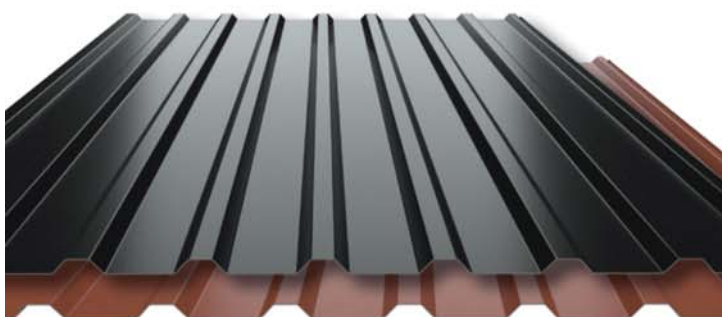

**ELEGANT
NEBO BPD?**
Jaký profil se hodí
k vaší chatě?

NOVÁ STŘECHA NA VAŠEM DOMĚ NEBO CHALUPĚ?

Váš lokální dodavatel ocelových hal
a střešních krytin.

Dodáváme vše od střešních a stěnových
profilů, až po okapy a příslušenství.